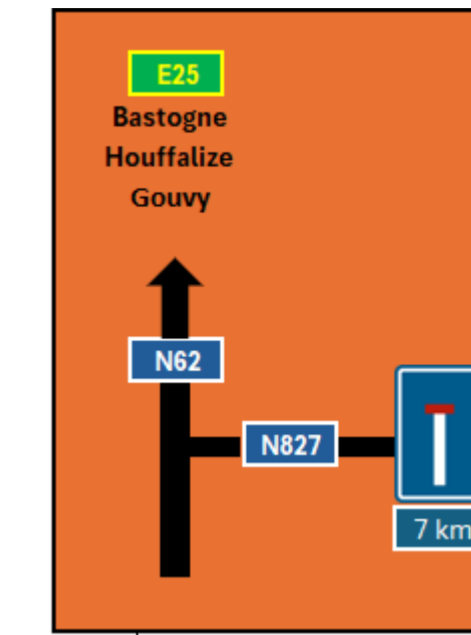

Les Enrobés du Gerny  
P26-0369

N68 Beho  
77.300-77.500

Déviaton

Rue de l'Avenir 15, 5300 Andenne  
Tel: 081/510.560  
Conducteur :

Alar Kenan  
0470/46.06.62  
Kenan.alar@signaroute.be

Dessinateur : Remouchamps S.

Masquer les mentions  
Bastogne – Houffalize – Gouvy

Préavis à place à environ  
150-200m du carrefour à  
hauteur du lidar

N827 gesperrt in Beho  
N827 fermée à Beho  
Umleitung/déviaton  
via N62 Wemperhardt.

Préavis à place à environ  
à 25m du carrefour

Dans le carrefour, il faudra masquer les  
mentions « Bastogne – Houffalize –  
Gouvy » sur les 2 coins de la N827.